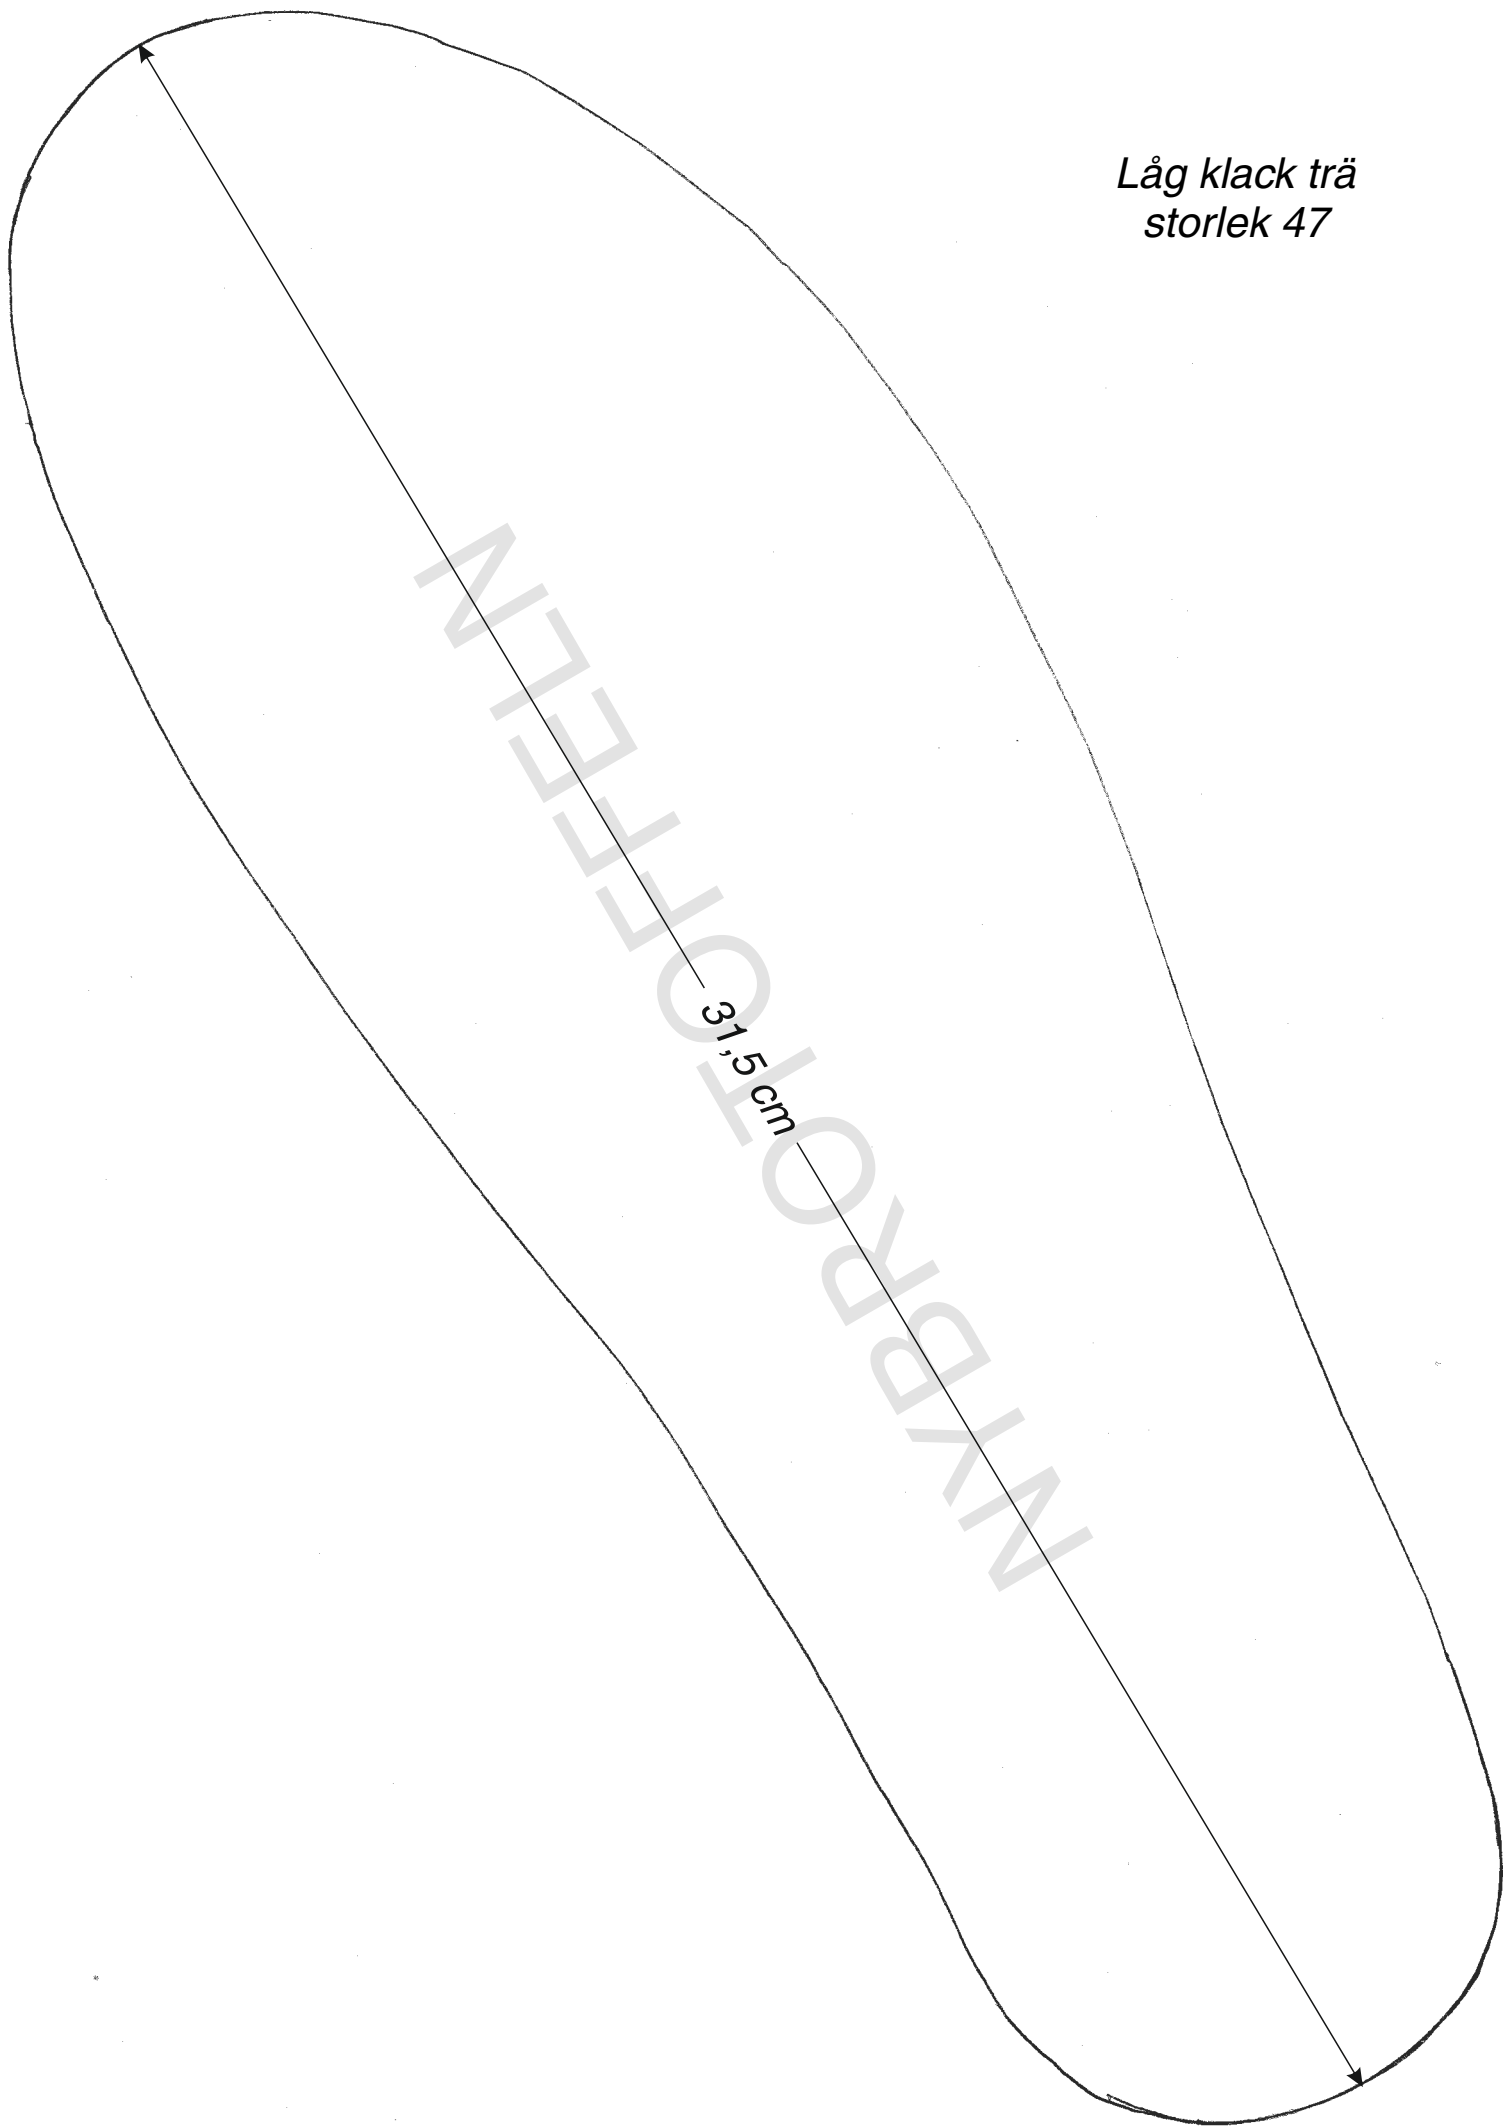

Låg klack trä
storlek 47

31,5 cm